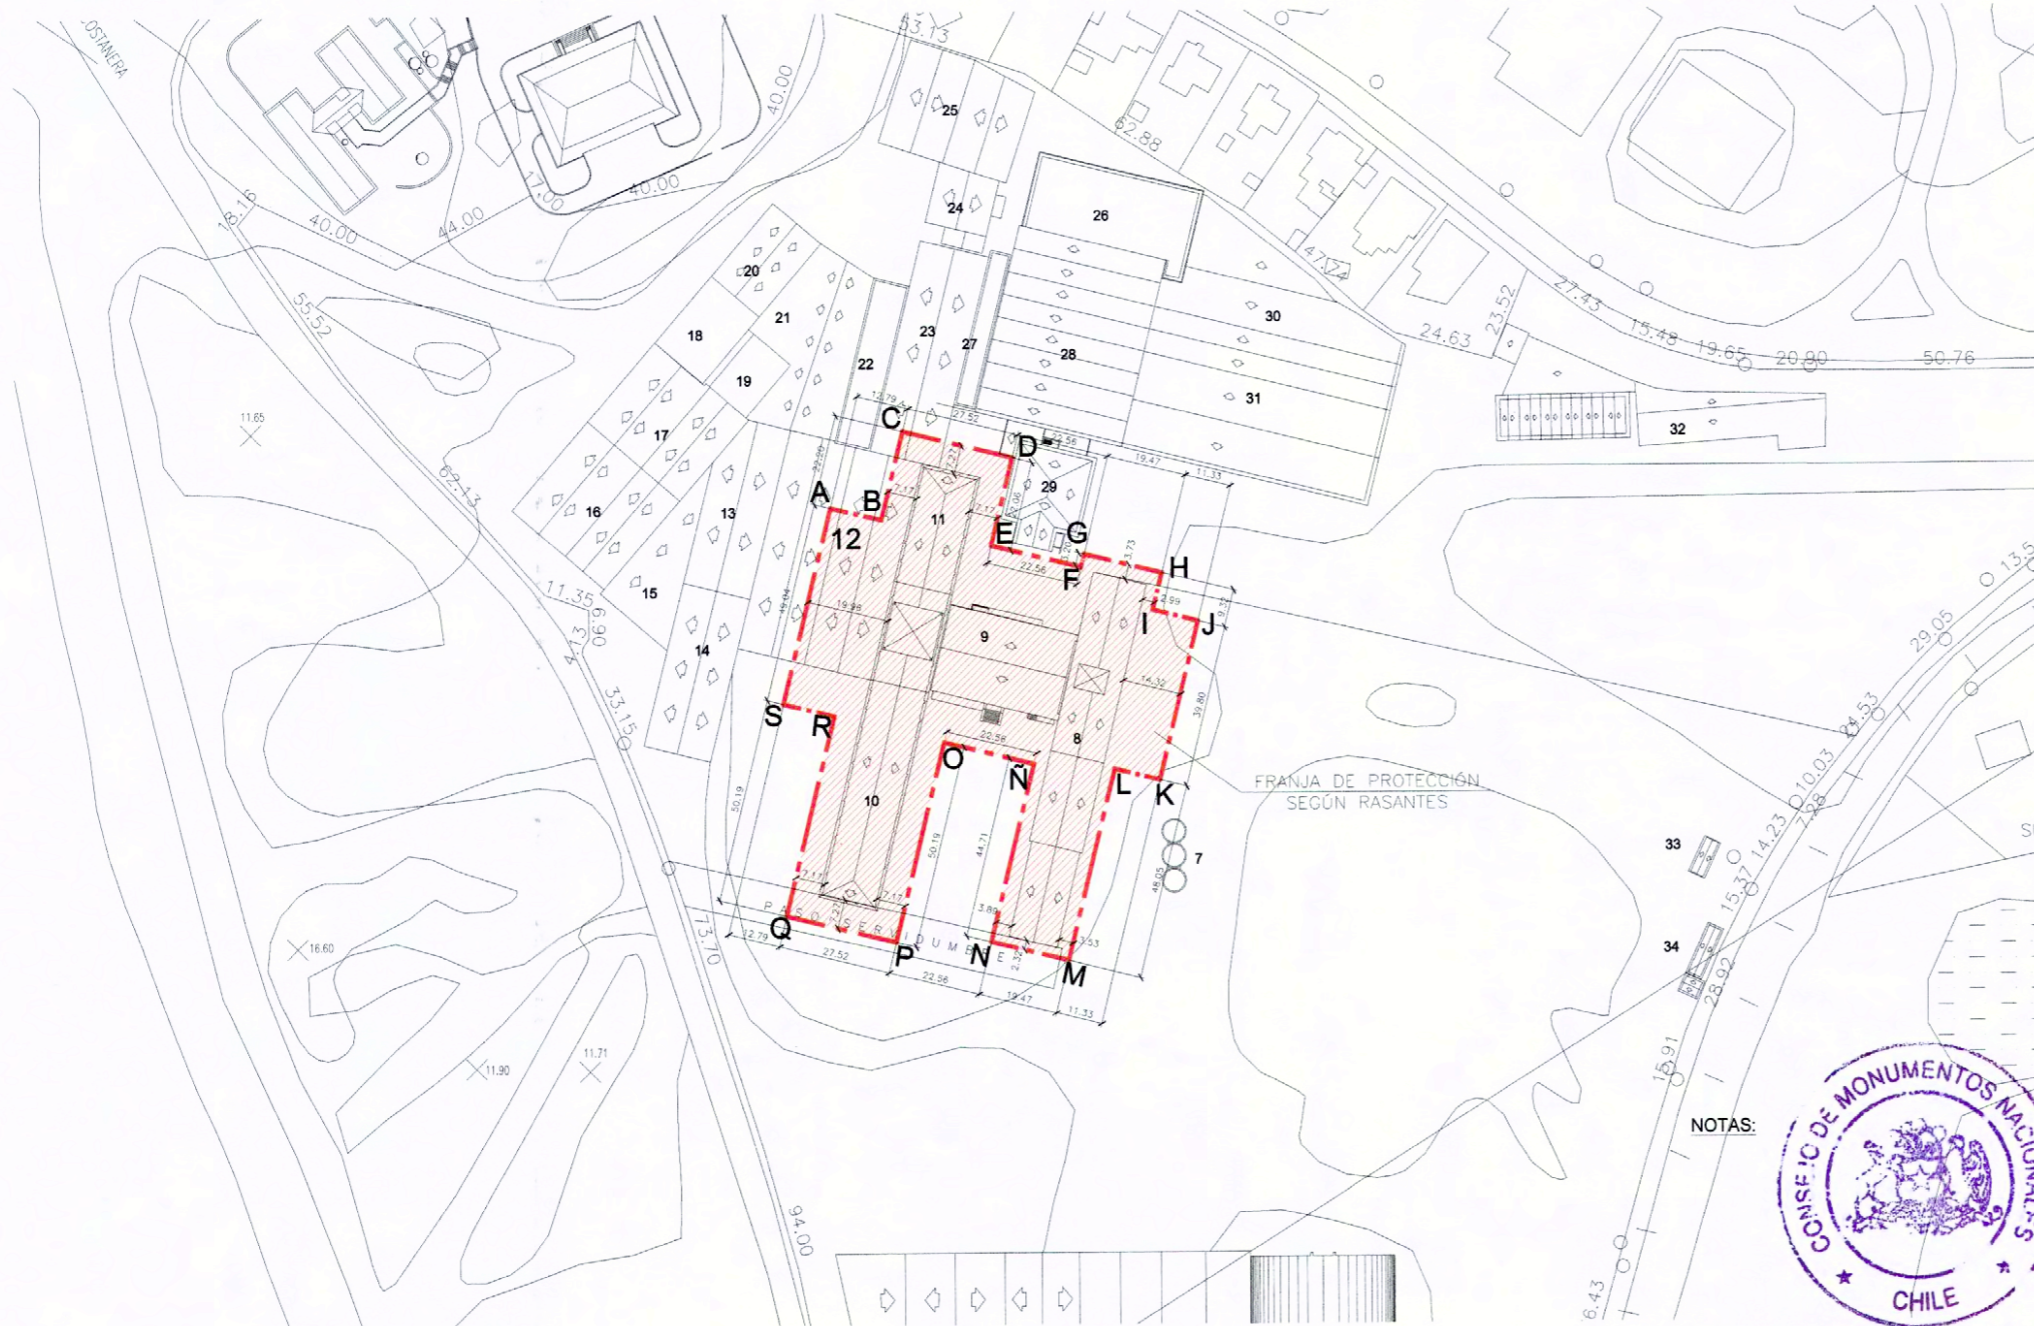

DIRECCIÓN ARENAS BLANCAS S/N°

LÍMITES DEL MONUMENTO HISTÓRICO: SUPERFICIE EDIFICADA

Polígono
A - B - C - D - E - F - G - H - I - J - K - L
M - N - Ñ - O - P - Q - R - S - A.

1.146,24 m²

SUPERFICIE APROX. DEL POLÍGONO

7.422,7 m²

SIMBOLOGÍA - NOMENCLATURA

Límite de Monumento Histórico

Materialidad de la Construcción:

Decreto N° y fecha
de aprobación:

Arquitecto:

Año de construcción:

N° de pisos:

CONTENIDO:

PLANO DE LÍMITES

Escala:

Gráfica

Lámina: 1 de 1

Fecha: 03.04.2008

NOTAS:

PLANO DE LÍMITE
Escala gráfica

PLANO OFICIAL